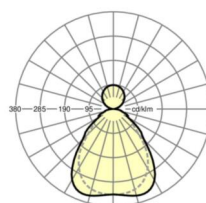

Оптика

Оснастка	LED, цветопередача/оттенок света CRI ≥ 80 / 3000K
Допуск для координаты цветности (MacAdam)	3SDCM
Номинальный световой поток	4568lm
Срок службы LED	50000h L90/B10 (Tq 25°C)
светоотдача светильников	128lm/W
UGR поп./вдоль	16.3 / 15.8

Ссылка	LED 4600lm 830
ηLB	100 %
Φ ↓/↑	74 % / 26 %
UGR поп./вдоль дисплей	16.3 / 15.8
	65° < 3000cd/m²

размеры

L	1250 mm	Длина
B	321 mm	Ширина
H	39 mm	Высота
A1	900 mm	Расстояние между точками крепежа при одиночной установке
X	0 mm	Расстояние от ввода проводов до середины светильника по оси X (вдо
Y	0 mm	Расстояние от ввода проводов до середины светильника по оси Y (поп
