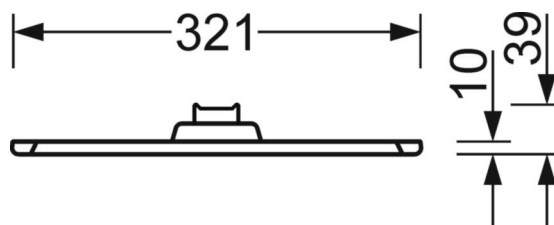

Механика

цвет корпуса	черный RAL 9005
размеры (LxWxH/DxH)	1250mm x 321mm x 39mm
вес (нетто)	4.75kg
Кабельный ввод KE (X/Y)	0mm/0mm
Вид монтажа	Потолочная одиночная установка

DEEP-LINK

<https://www.regiolux.de/ru/article/46302024174>

Ссылка	LED 4600lm 830
ηLB	100 %
Φ ↓/↑	74 % / 26 %
UGR поп./вдоль дисплей	16.3 / 15.8
	65° < 3000cd/m²

размеры

L	1250 mm	Длина
B	321 mm	Ширина
H	39 mm	Высота
A1	900 mm	Расстояние между точками крепежа при одиночной установке
X	0 mm	Расстояние от ввода проводов до середины светильника по оси X (вдо
Y	0 mm	Расстояние от ввода проводов до середины светильника по оси Y (поп
